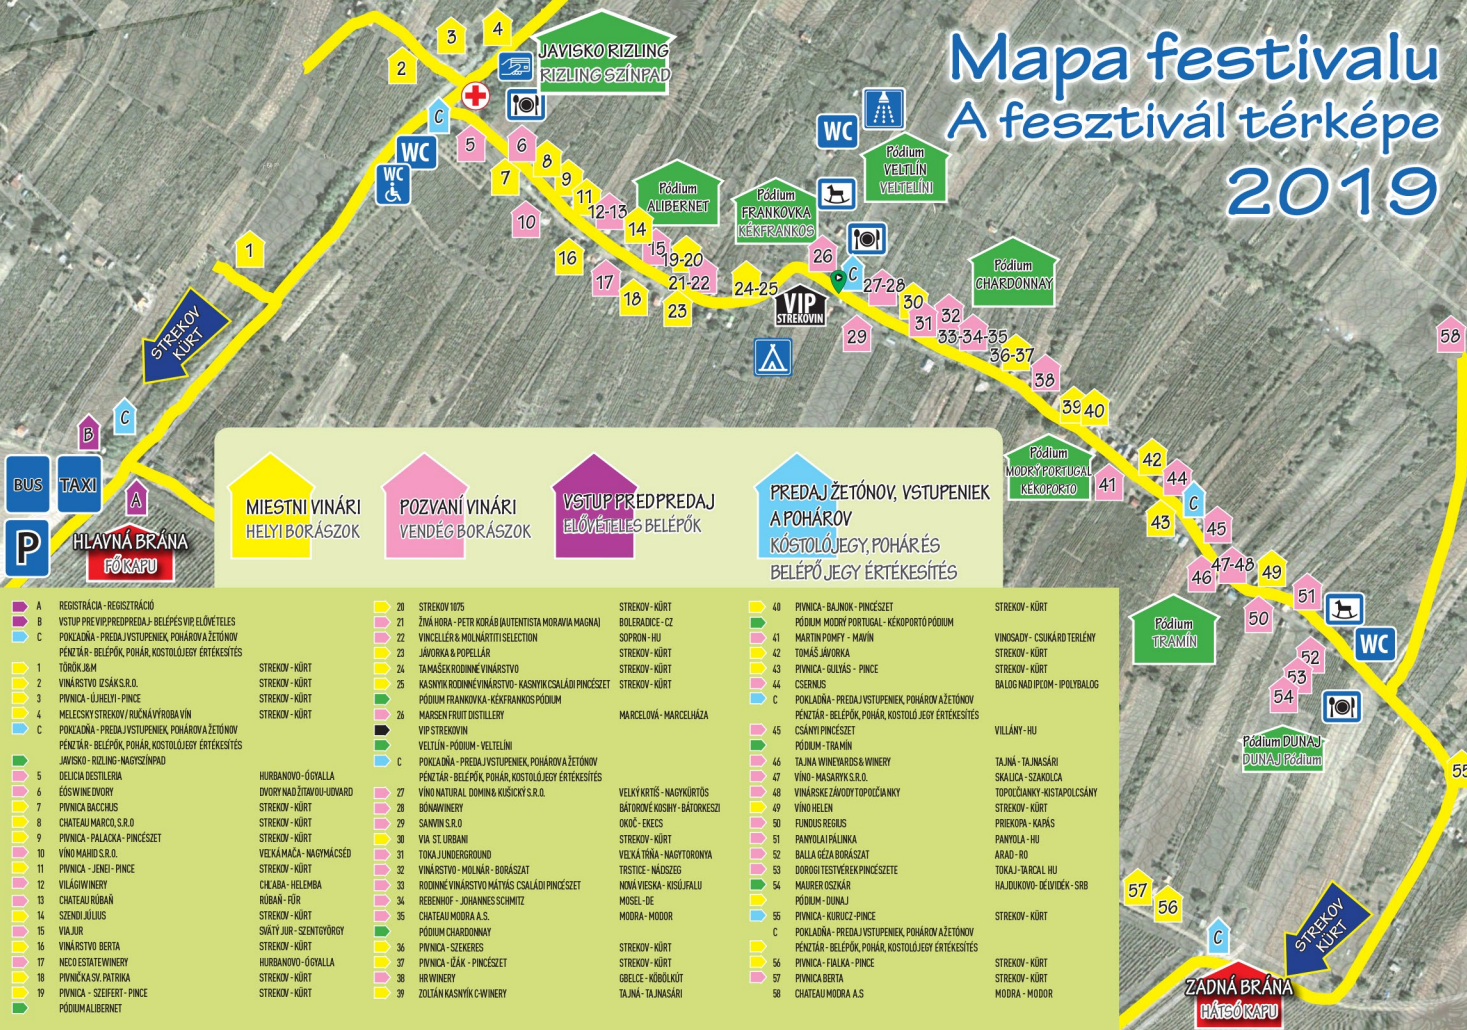

Mapa festivalu A fesztivál térképe 2019

**MIESTNI VINÁRI
HELYI BORÁSZOK**

**POZVANI VINÁRI
VENDEG BORÁSZOK**

**VSTUP PREDPREDAJ
ELŐVÉTELES BELEPŐK**

**PREDAJ ŽETÓNOV, VSTUPENIK
A POHÁROV
KÖSTÖLŐJEGY, POHÁR ÉS
BELEPŐJEGY ÉRTÉKESÍTÉS**

**ZADNÁ BRÁNA
HÁŤÓKAFU**